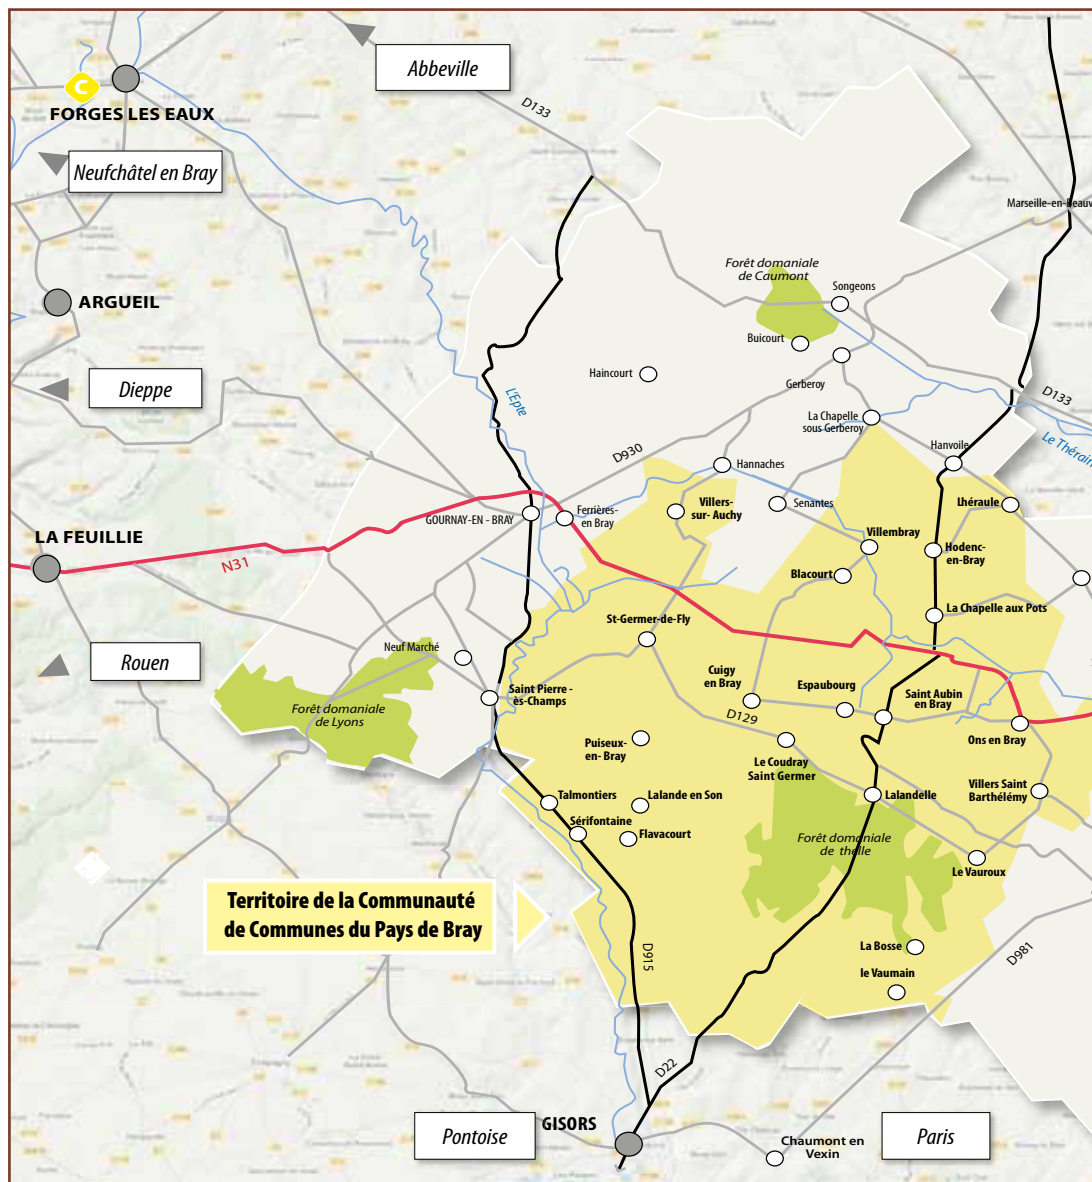

Mairies du territoire de la Communauté de Communes