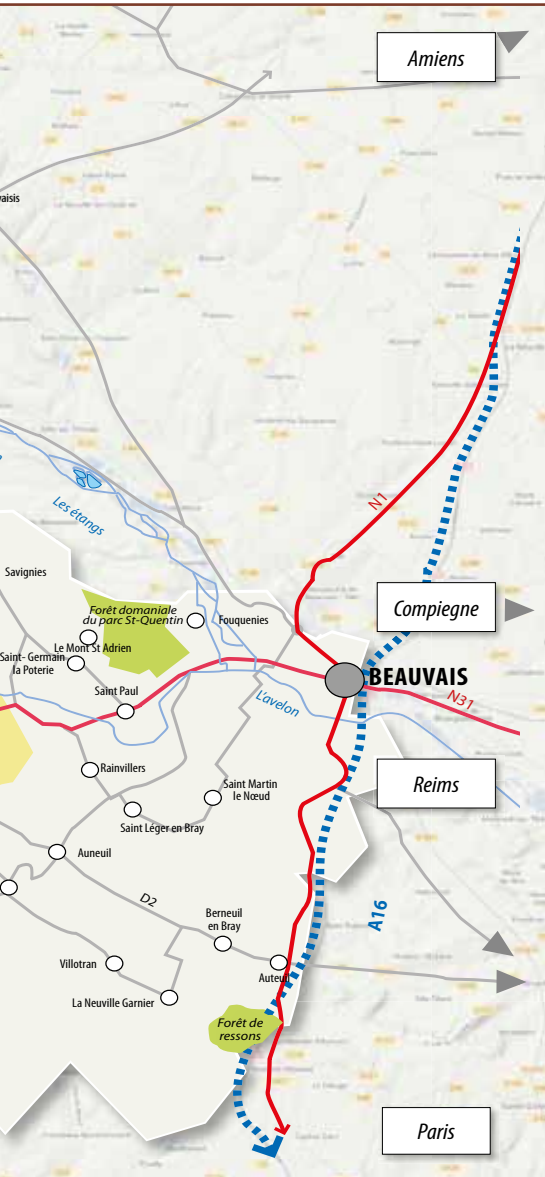

du Pays de Bray

Mairies :

BLACOURT (60650)	03 44 80 58 65
COUDRAY ST GERMER (60850)	03 44 81 62 12
CUIGY EN BRAY (60850)	03 44 81 65 04
ESPAUBOURG (60650).....	03 44 81 60 20
FLAVACOURT (60590).....	03 44 84 07 08
HODENC EN BRAY (60650).....	03 44 80 51 98
LABOSSE (60590)	03 44 81 41 07
LA CHAPPELLE AUX POTS (60650)	03 44 04 50 70
LA LANDELLE (60850)	03 44 81 63 12
LA LANDE EN SON (60590)	03 44 84 94 11
LHERAULE (60650).....	03 44 04 80 47
ONS EN BRAY (60650)	03 44 81 61 07
PUISEUX EN BRAY (60850)	03 44 82 47 74
ST AUBIN EN BRAY (60650)	03 44 81 60 03
ST GERMER DE FLY (60850)	03 44 82 50 15
ST PIERRE ES CHAMPS (60850).....	03 44 82 52 07
TALMONTIERS (60590).....	03 44 84 83 21
LE VAUMAIN (60590)	03 44 81 92 78
LE VAUROUX (60390)	03 44 81 42 58
VILLEMBRAY (60650).....	03 44 80 47 22
VILLERS SUR AUCHY (60650).....	03 44 82 53 58
VILLERS ST BARTHELEMY (60650).....	03 44 82 53 58
SERIFONTAINE (60590).....	03 44 84 80 02